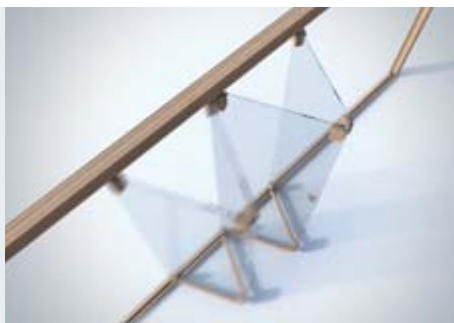

Op elke gewenste plaats te openen – verschuifbaar in vlakke en in V-positie

In tegenstelling tot conventionele vouwwanden biedt de multicomfort-vouwwand van weinor maximale flexibiliteit:

- ontelbare, vrij te kiezen openingsmogelijkheden
- maximale zekerheid bij de planning
- mogelijkheid tot verschuiven in vlakke en V-positie
- in vlakke positie geen uitzwenken naar binnen
- soepeler te bedienen dan conventionele vouwwanden