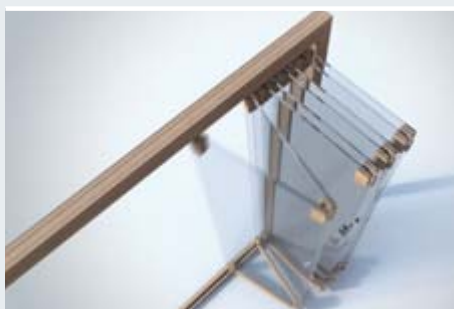

Volledig te openen – naar links of rechts

Voor een vloeiende overgang van binnen naar buiten kan het volledige systeem geopend worden:

- vleugelparen naar links of rechts verschuifbaar
- in de parkeerstand zijn de vleugelparen ruimtebesparend op te vouwen