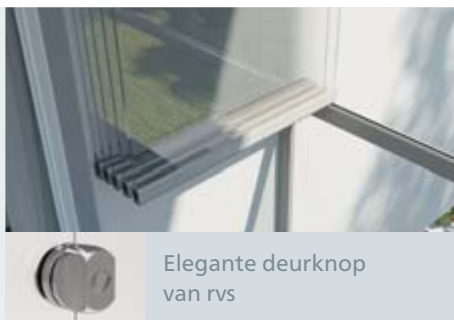

Elegante deurknop van rvs

Eenvoudig schuiven en ruimtebesparend wegdraaien

De comfortabele schuifdraaiwand heeft slechts een smalle geleidingsrail nodig en past dus op de meeste bestaande balkonafscheidingsen.

De glazen panelen worden gewoon opzij of de hoek om geschoven en in de ruimtebesparende parkeerstand gedraaid.