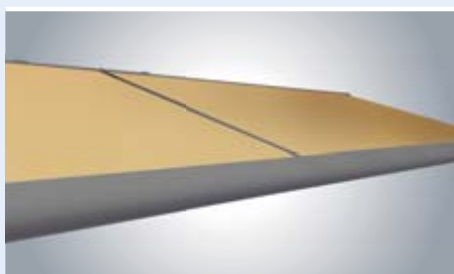

Volant Plus – meer privésfeer en inijkbeschermt

Met de geïntegreerde verticale zonwering geeft de Opal Design II Volant Plus de beste bescherming tegen de zon, verblinding en inijk.

- volant-hoogte tot 210 cm
- de beste doekstand door gepatenteerd OptiFlow-systeem®
- gecoördineerde Volant-bediening met BiConnect – met geïntegreerde beveiliging tegen tafel afruimen