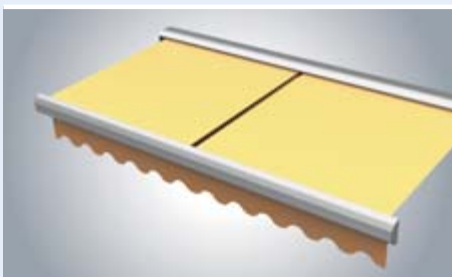

Meerveldinstallaties voor grote terrassen

Voor bijzonder grote terrassen zijn gekoppelde tweedelige installaties geschikt, die met een motor kunnen worden in- en uitgeschoven.

- voor zonwering tot 12 m breed en 4 m uitval
- doorgaand doek of spleet-afdekking voor de verbinding van twee doekvelden