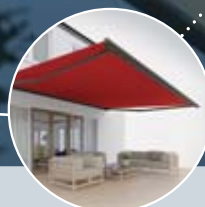

Daarnaast kunt u uw terrassysteem ook met io-homecontrol® van somfy besturen.