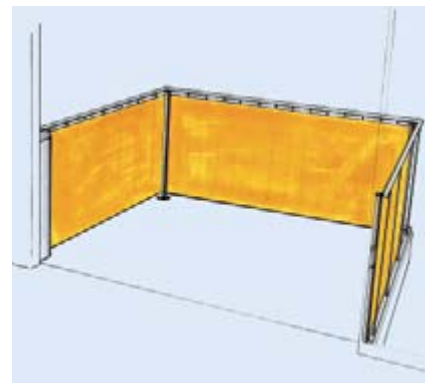

De technische product-highlights en bevestigingsvarianten van het zijwandscherm Paravento

De **Paravento** cassette

De cassette

is optisch identiek aan die van de **Aruba rond** en deze sluit de techniek in ingelopen toestand d.m.v. de revisie-afdekkap volledig af, waardoor het doek optimaal tegen weersinvloeden beschermd wordt.

Doekspanning d.m.v. veeras

Optimale doekspanning

Voor een optimale doekspanning zorgt de in de doekas geïntegreerde veeras. Door dit trek-systeem is de **Paravento** bij het uit- en oprollen van het doek, uiterst eenvoudig te bedienen.