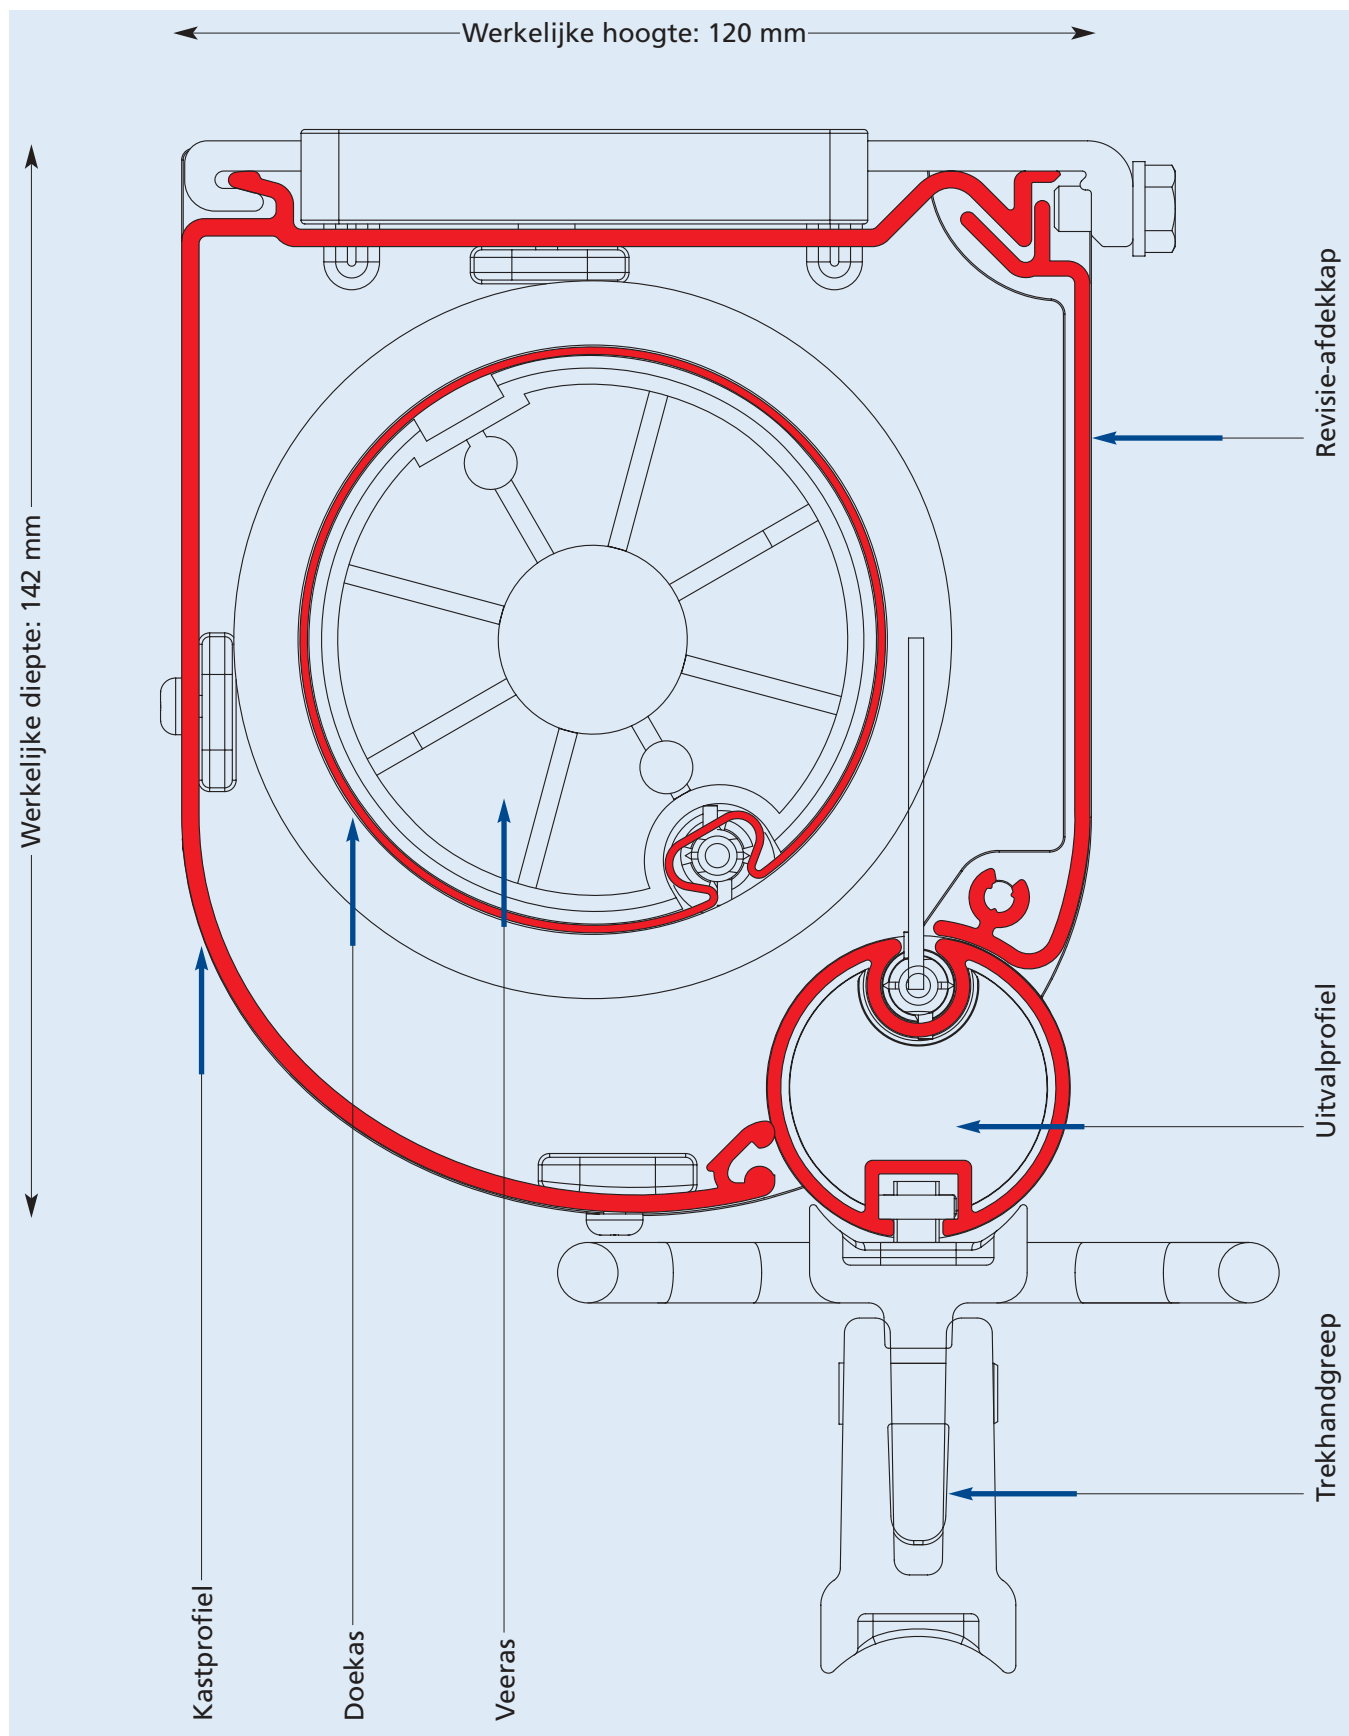

Doorsnedetekening Paravento – schaal 1:1