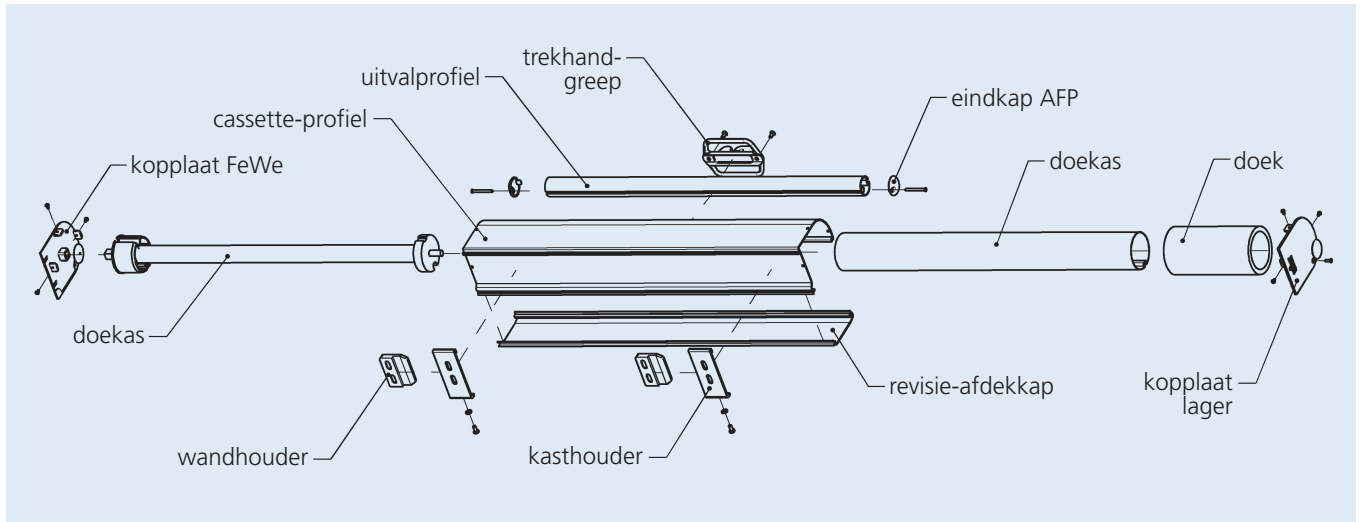

Explosietekening