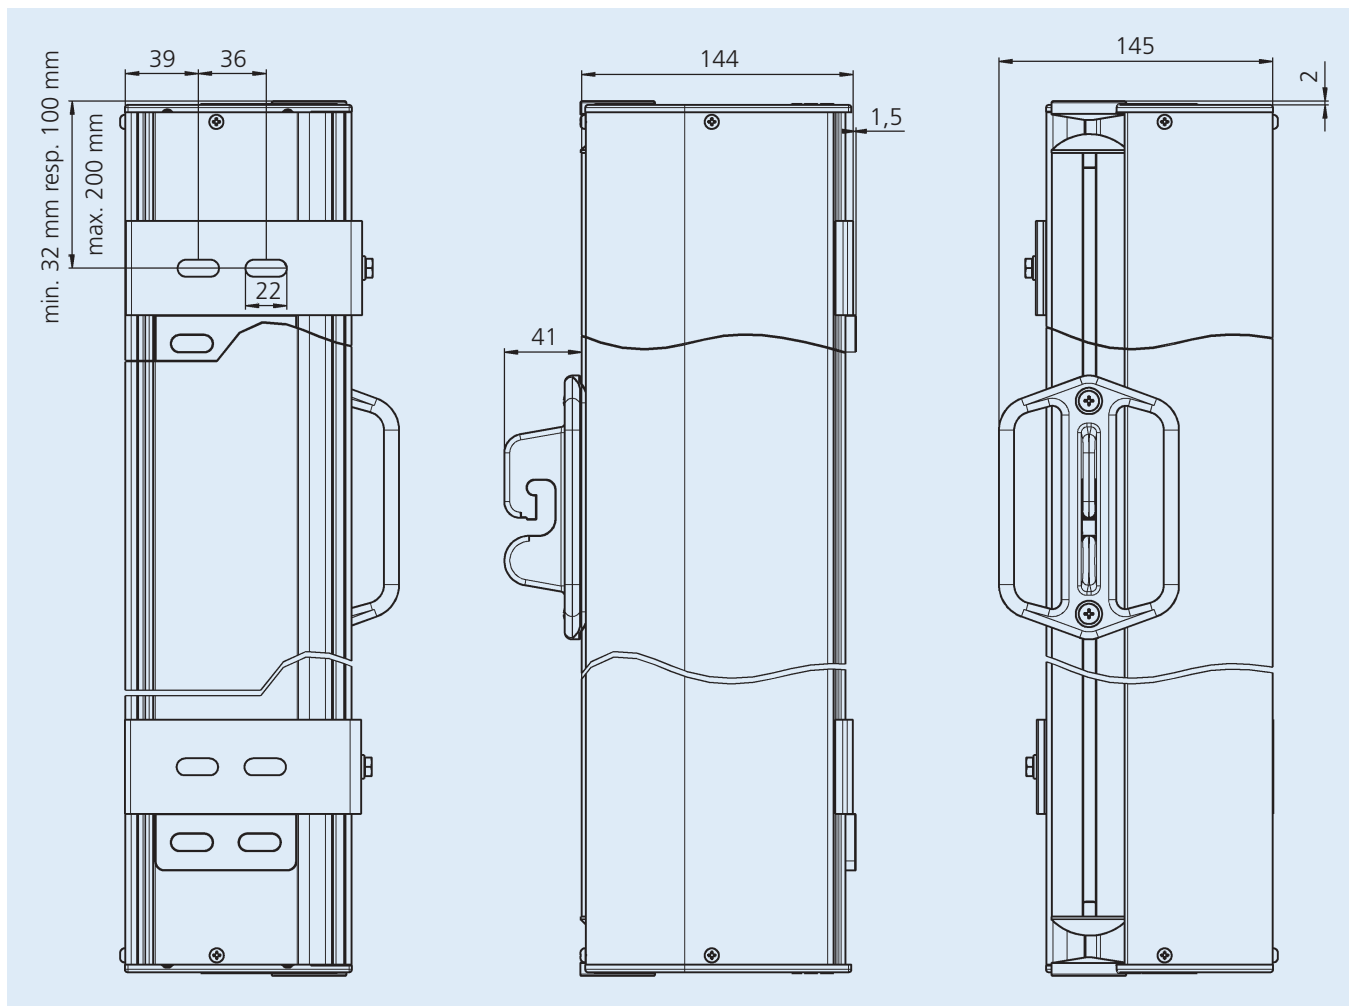

Explosietekening

Optionele bevestigingsvarianten

Cassette-afmetingen

Technische veranderingen voorbehouden, September 2011

Afmetingen standervoet