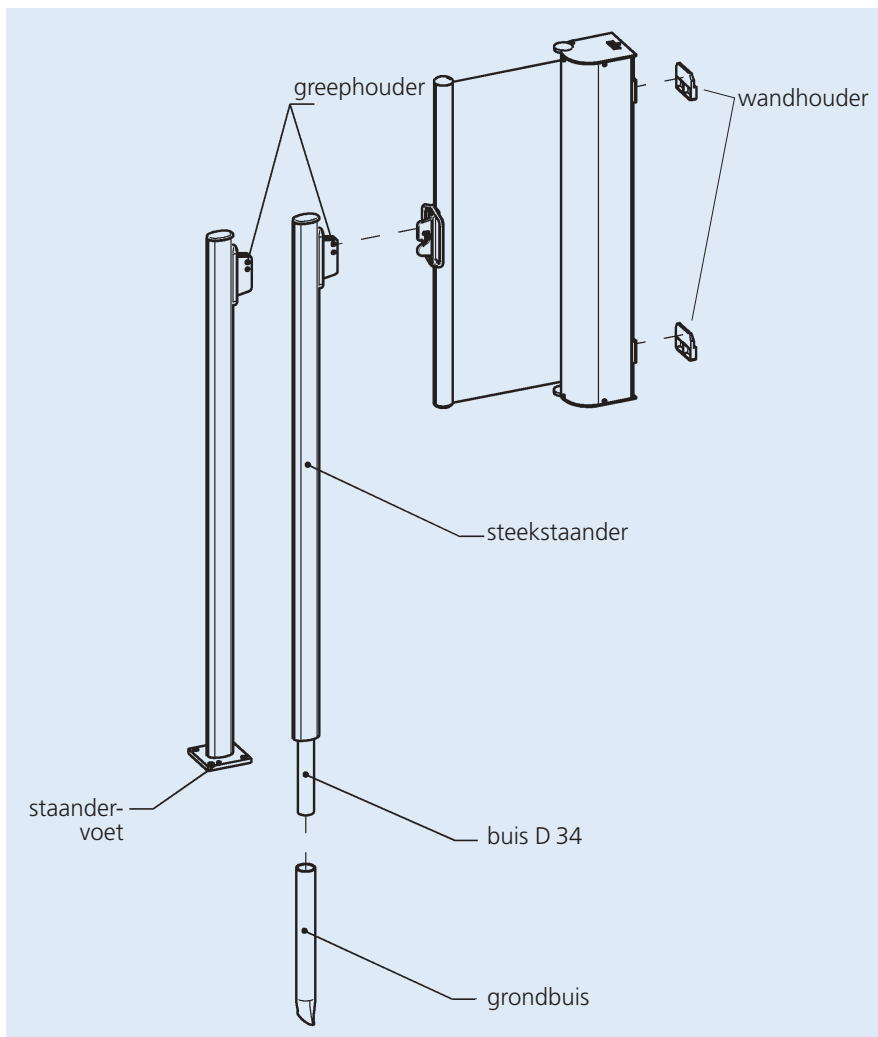

Optionele bevestigingsvarianten