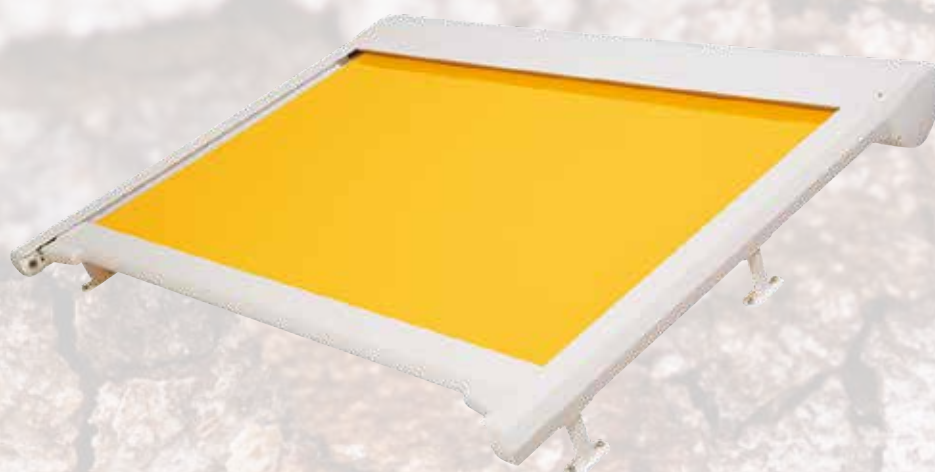

DE X-LINE IS EEN
EXCELLENT PRODUCT

X-line

Serre zonwering

X-Line is als zonweringsysteem speciaal ontworpen voor serres en terrasoverkappingen. Door het strakke uiterlijk en gebruik van hoogwaardige materialen, oogt model X-Line modern. Een doordacht design voorkomt een hinderlijke lichtstreep tussen doek en uitvalprofiel.

De duurzame omkasting beschermt zowel het doek als het bedieningsmechanisme tegen (weers)invloeden van buiten. X-Line is prima geschikt wanneer een wat grotere uitval gewenst is (tot maximaal 7 meter). Ruime keuze in doekkleuren, -dessins en framekleuren maken het mogelijk om de serre-zonwering geheel aan jouw serre of terrasoverkapping aan te passen.

De kast wordt gevormd door een gesloten cassette

Hoogte: 15,4 cm

Diepte: 23,5 cm

Frame

Standaard: keuze uit ruim 165 RAL-kleuren, uitgevoerd in gladde- of krasvaste structuurlakken

Doek

Keuze uit uitgebreide doekcollectie van Ambiance

B. Textieldak

Naast de toepassing als serrezonwering is de X-line ook te plaatsen op palen of complete Pergola-constructie. Hiermee creëer je een flexibel textieldak waarmee je een groot aantal vierkante meters kan overdekken.